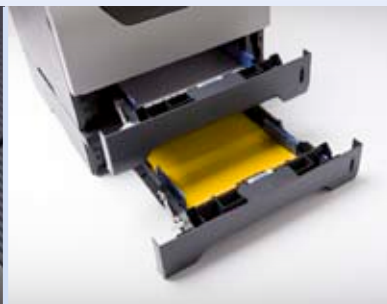

HL-5380DN

Imprimantă de mare viteză mono laser pentru rețea cu duplex integrat

diferite de tipărire, precum plicuri și etichete, cu ajutorul tavei universale pentru 50 coli. Nu trebuie să realimentați cu hârtie datorită tăvii pentru 250 coli. Pentru o flexibilitate totală, puteți adăuga încă două tăvi de hârtie pentru o alimentare maximă cu 800 coli.

Rapidă și de încredere

Tipărește rapid documente de birou: HL-5380DN are o viteză impresionantă de tipărire de până la 30 pagini pe minut. Datorită designului său compact și dimensiunii mici, această imprimantă se potrivește oriunde. Prin compatibilitatea cu platformele bazate pe Windows®, Macintosh®, Linux, Unix și DOS, precum și tonerul durabil, HL-5380DN este ideală pentru necesitățile zilnice de tipărire.

Ușurează munca de birou

Utilizați HL-5380DN cu mai mulți utilizatori din cadrul biroului, folosind rețeaua dumneavoastră existentă. Prin porturile Hi-Speed USB 2.0 și Paralel conectați imprimanta la calculator rapid și simplu. Cu ajutorul display-ului de text cu LCD puteți naviga ușor în meniul imprimantei. Este ușor să tipăriți pe medii

Eficientă

Datorită duplexului automat și vitezelor înalte de tipărire duplex, HL-5380DN vă permite să reduceți consumul de hârtie. Pentru a reduce la minim costul per pagină, imprimanta deține în dotarea standard un toner de calitate pentru 8.000 pagini. Pentru un plus de economie, tonerul și tamburul sunt separate, astfel încât trebuie să înlocuiți numai materialul consumat.

Ecologică și rentabilă

HL-5380DN a obținut certificarea ENERGYSTAR pentru eficiența sa exemplară privind energia. În plus, i s-a decernat Premiul ECO reprezentativ german Blue Angel pentru designul său ecologic exemplar, nivelul redus de zgomot și emisiile reduse. Toate aceste acreditări ecologice reprezintă avantaje pentru mediul înconjurător, precum și pentru bugetul dumneavoastră.